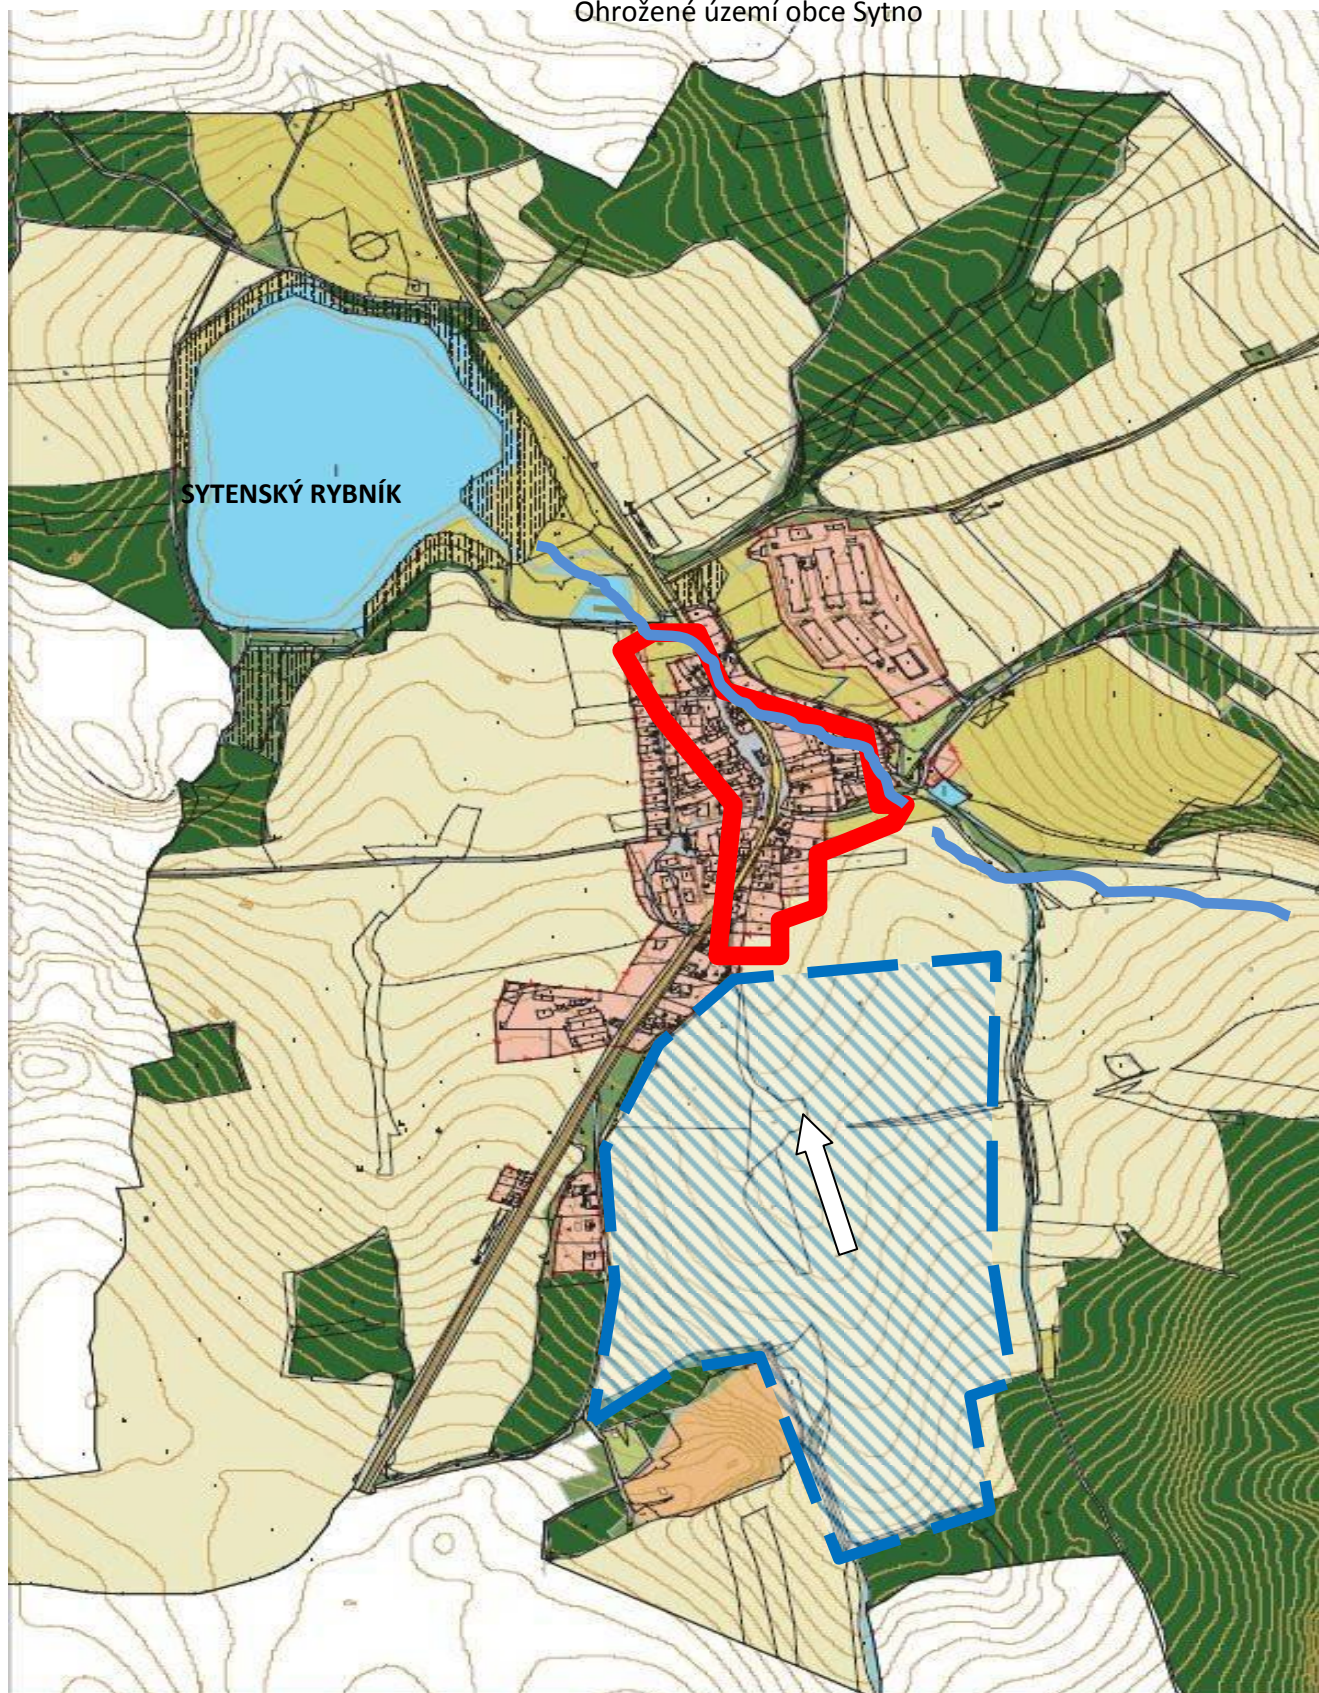

Příloha č. 1

Ohrožené území obce Sytno

Vyznačení ohroženého území

Plocha na kterou dopadají vodní srážky a směr vniku do obce

Sytenský potok